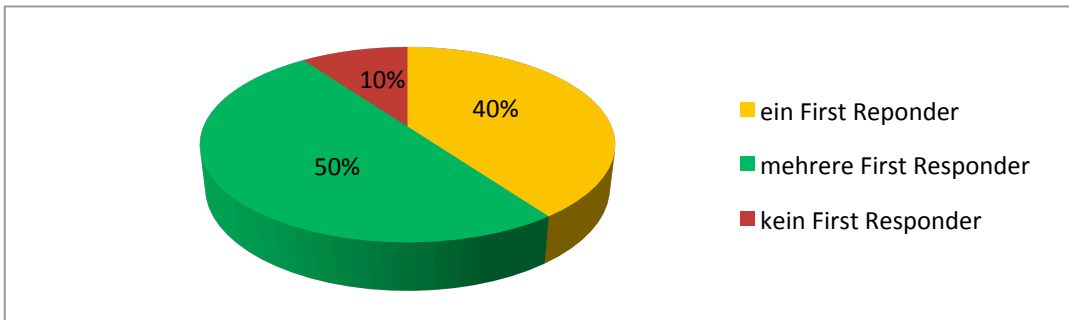

First Responder Statistik 2010

Feuerwehr Virneburg

Anzahl der Einsätze: 10

medizinische Einteilung der Notfälle

Abdeckung durch First Responder

Einteilung nach Tageszeiten

Abdeckung nach Tageszeiten