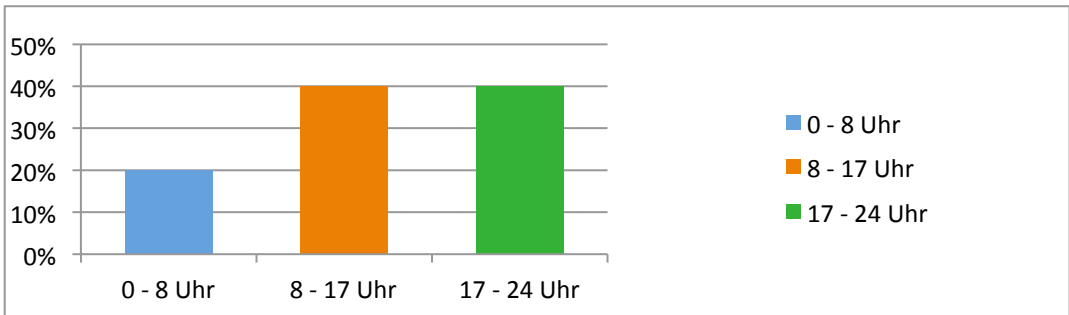

First Responder Statistik 2010

Feuerwehr Virneburg

Anzahl der Einsätze: 10

medizinische Einteilung der Notfälle

Abdeckung durch First Responder

Einteilung nach Tageszeiten

Abdeckung nach Tageszeiten