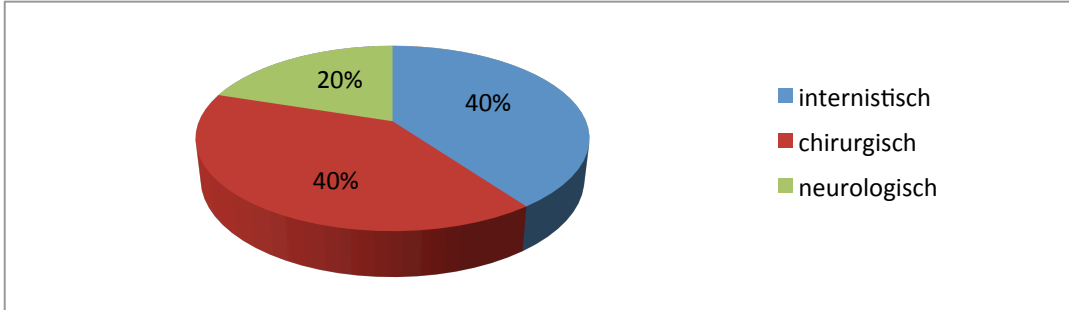

First Responder Statistik 2010

Feuerwehr Virneburg

Anzahl der Einsätze: 10

medizinische Einteilung der Notfälle

Abdeckung durch First Responder

Einteilung nach Tageszeiten

Abdeckung nach Tageszeiten