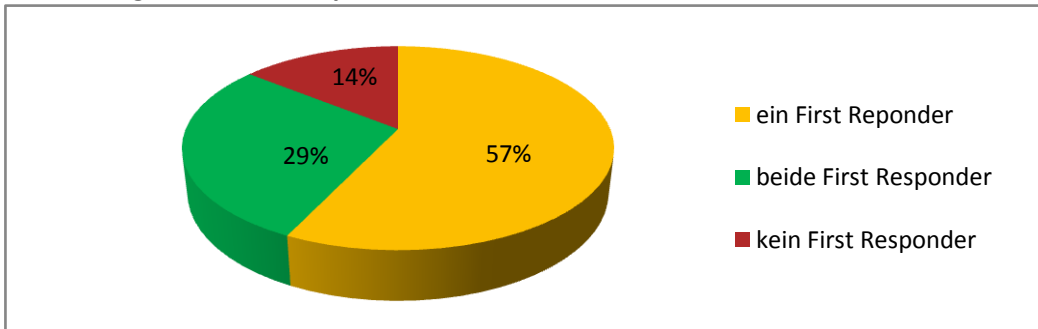

First Responder Statistik 2008

Feuerwehr Virneburg

Anzahl der Einsätze: 7

medizinische Einteilung der Notfälle

Abdeckung durch First Responder

Einteilung nach Tageszeiten

Abdeckung nach Tageszeiten