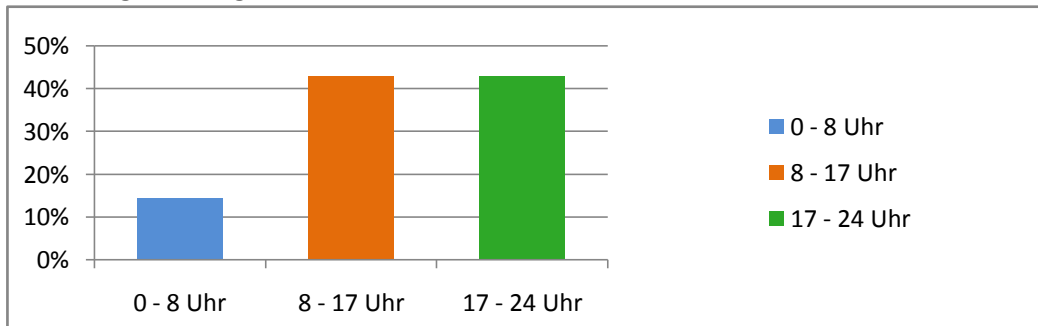

First Responder Statistik 2008

Feuerwehr Virneburg

Anzahl der Einsätze: 7

medizinische Einteilung der Notfälle

Abdeckung durch First Responder

Einteilung nach Tageszeiten

Abdeckung nach Tageszeiten