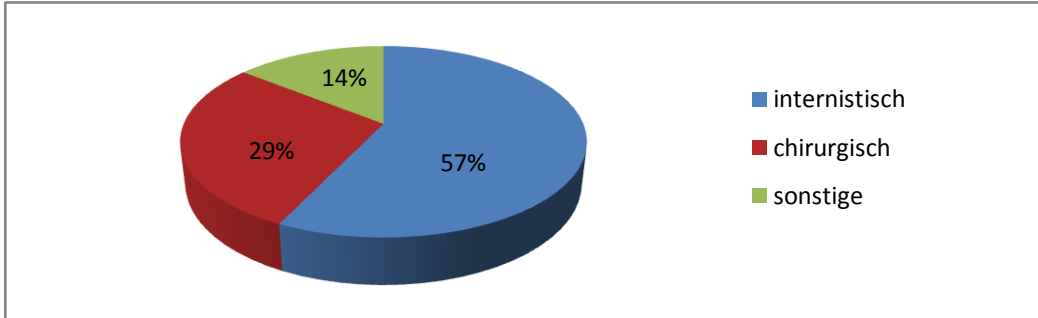

First Responder Statistik 2008

Feuerwehr Virneburg

Anzahl der Einsätze: 7

medizinische Einteilung der Notfälle

Abdeckung durch First Responder

Einteilung nach Tageszeiten

Abdeckung nach Tageszeiten