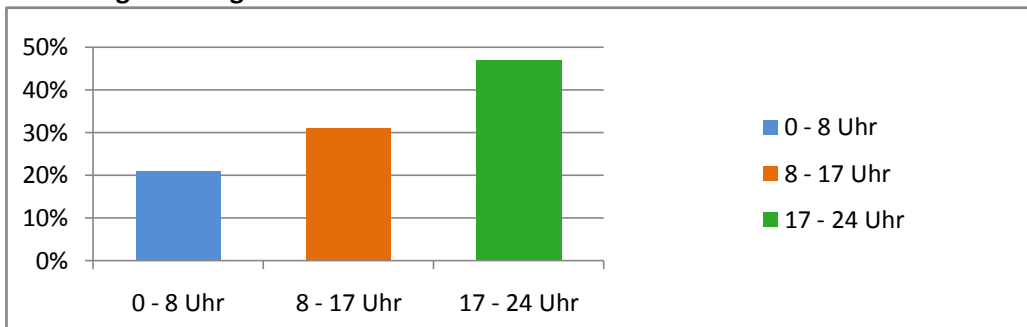

First Responder Statistik 2007

Feuerwehr Virneburg

Anzahl der Einsätze: 19

medizinische Einteilung der Notfälle

Abdeckung durch First Responder

Einteilung nach Tageszeiten

Abdeckung nach Tageszeiten