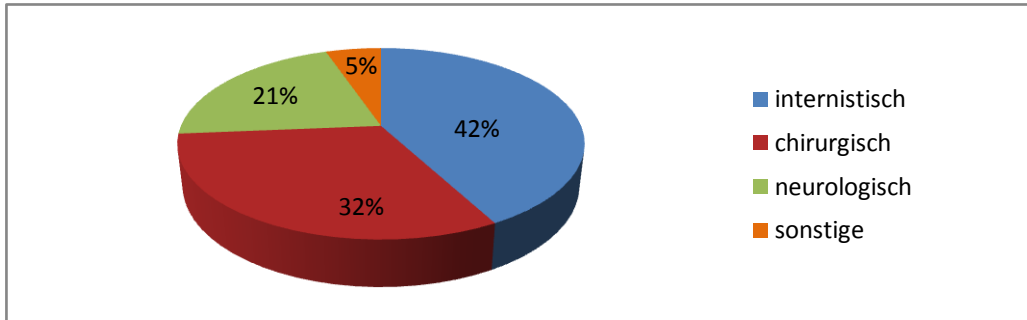

First Responder Statistik 2007

Feuerwehr Virneburg

Anzahl der Einsätze: 19

medizinische Einteilung der Notfälle

Abdeckung durch First Responder

Einteilung nach Tageszeiten

Abdeckung nach Tageszeiten