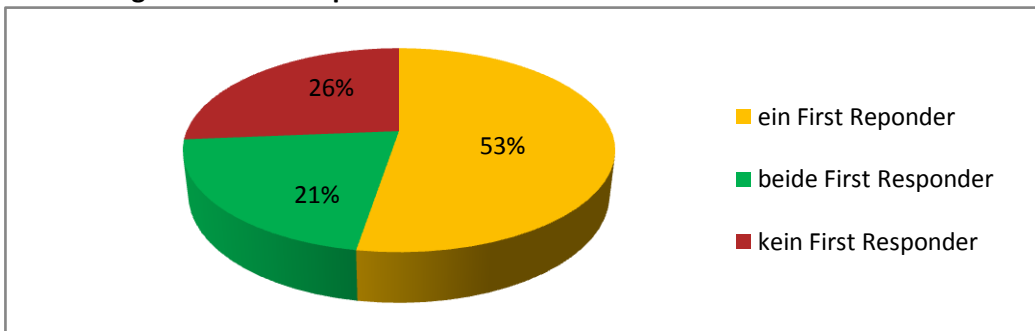

First Responder Statistik 2007

Feuerwehr Virneburg

Anzahl der Einsätze: 19

medizinische Einteilung der Notfälle

Abdeckung durch First Responder

Einteilung nach Tageszeiten

Abdeckung nach Tageszeiten