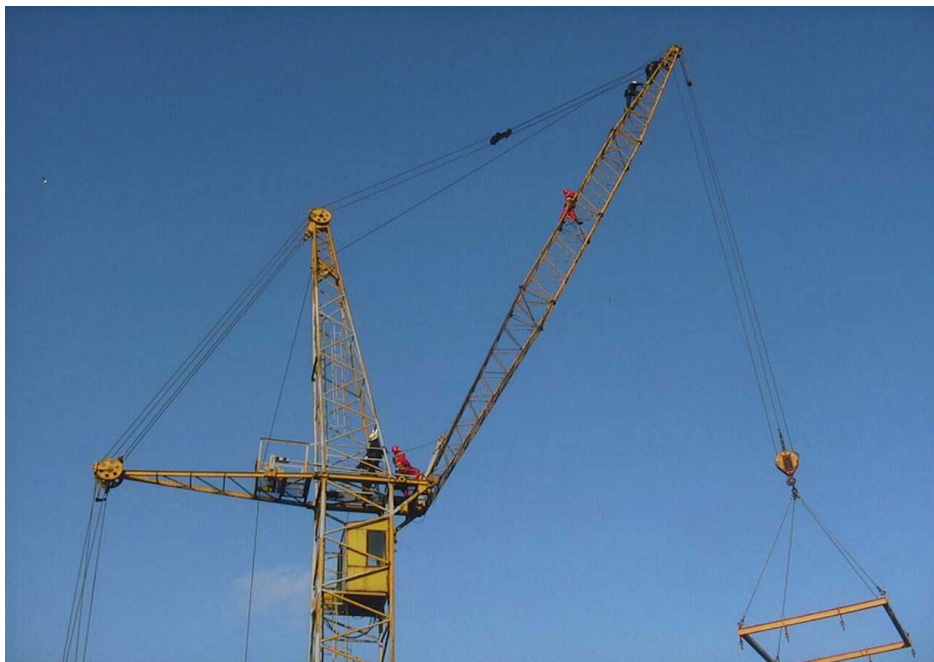

Einsatzmöglichkeiten:

- Retten und Bergen von Menschen, Tieren und Sachwerten aus Höhen und Tiefen
- Brände und Hilfeleistungen in Höhen und Tiefen
- Sichern von Einsatzkräften und Personen in absturzgefährdeten Bereichen
- Erstversorgung des Patienten bzw. gesicherte Verbringung von Notarzt oder Rettungssanitäter / -assistent zum Patienten
- Technische Hilfeleistung – seilunterstütztes Arbeiten

Ziel dieser Einsätze ist es u.a. jeden Punkt eines Gebäudes oder einer technischen Anlage zu erreichen, um dort gesichert eine der o.g. Tätigkeiten durchzuführen.

Einsatzbeispiele:

- unverletzte Person mit Rücksteigeangst
- suizidgefährdete Person
- Person hängt am Seil bzw. in einer Absturzsicherung
- verletzte/erkrankte Person auf z.B. Strommast, Windenergieanlage (Bild 1), Kamin, Baukran (Bild 2)
- Person in einer defekten Fensterputzgondel
- Person in Schacht, Brunnen, Silo
- gesicherter Aufstieg oder Abseilen von Spezialisten (z.B. Notarzt, Sanitäter)