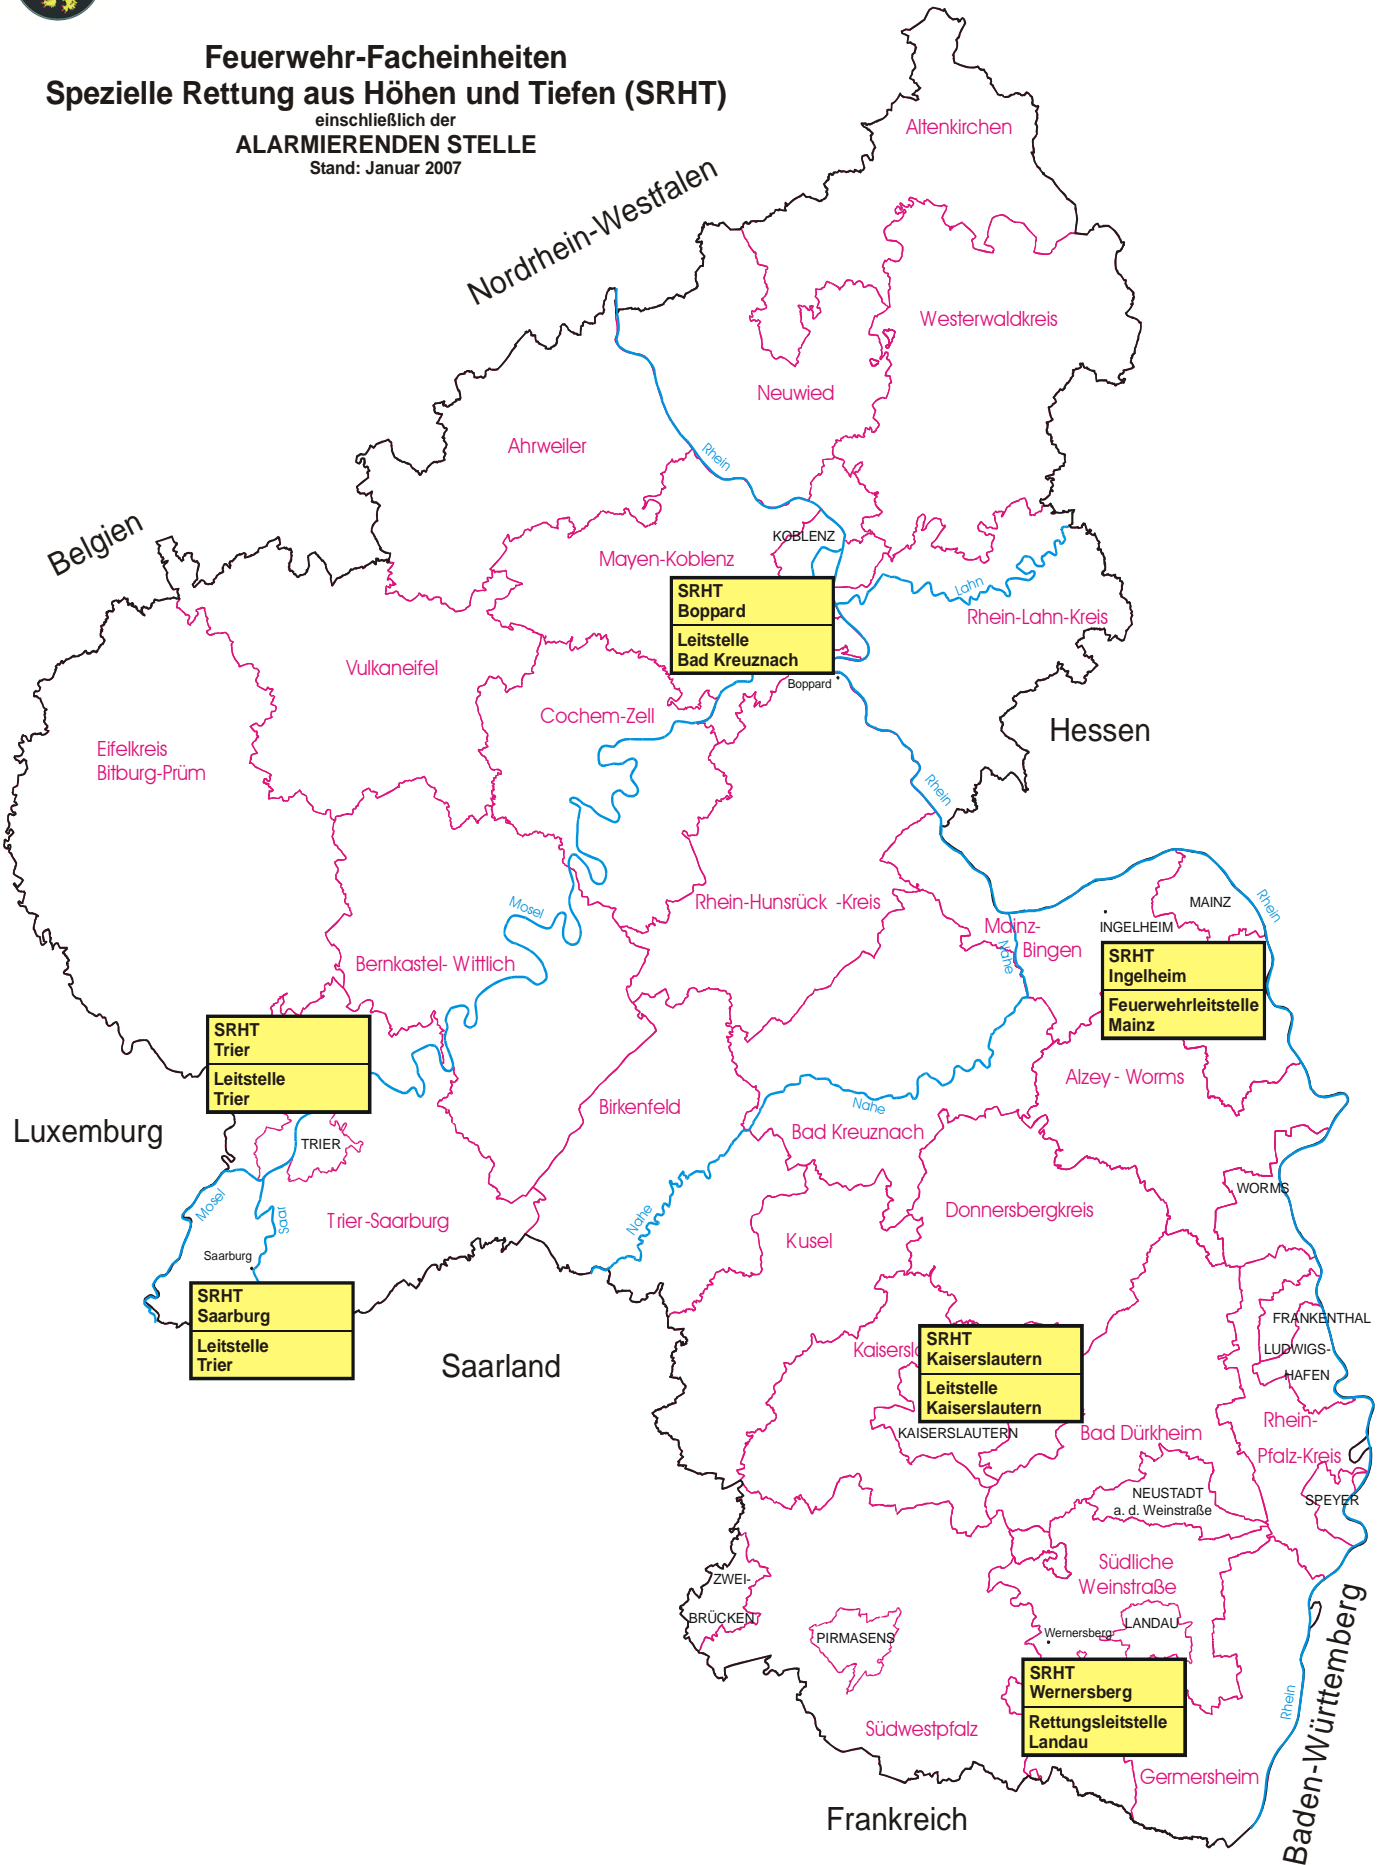

Feuerwehr-Facheinheiten Spezielle Rettung aus Höhen und Tiefen (SRHT)

einschließlich der
ALARMIERENDEN STELLE
Stand: Januar 2007